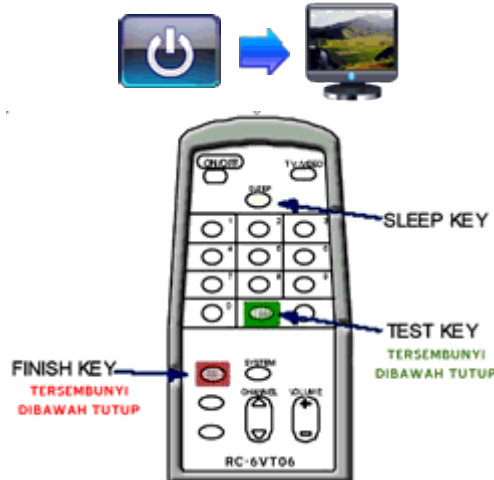

**Model / Chasis / Micom Yang Sesuai
CHANGHONG CN-18ED chassis, NEO TV-
2132TX,
CHINA BRAND KEY-4**

Model / Chasis / Micom Yang Sesuai Apex,

تعلم اسهل الطرق للدخول للسيرفس مود الشرح مصور

AT2008, AT200S, CN12C1, CH04T1228 CHINA BRAND KEY-5

Model / Chasis / Micom Yang Sesuai 55P9,
53L1
CHINA BRAND KEY-6

Model / Chasis / Micom Yang Sesuai
TMP8873CSCNG, TMP8873CPANG

ثانيا

تعلم اسهل الطرق للدخول لـ **Service Mode** للسيرفس مود الشرح مصور

سيرفس **AIWA**

AIWA KEY-1

Model Yang Sesuai VX-F205

AIWA KEY-2

Model Yang Sesuai FA-2110

ثالثا

سيرفس **AKARI**

تعلم اسهل الطرق للدخول للسيرفس مود الشرح مصور

AKARI KEY-1